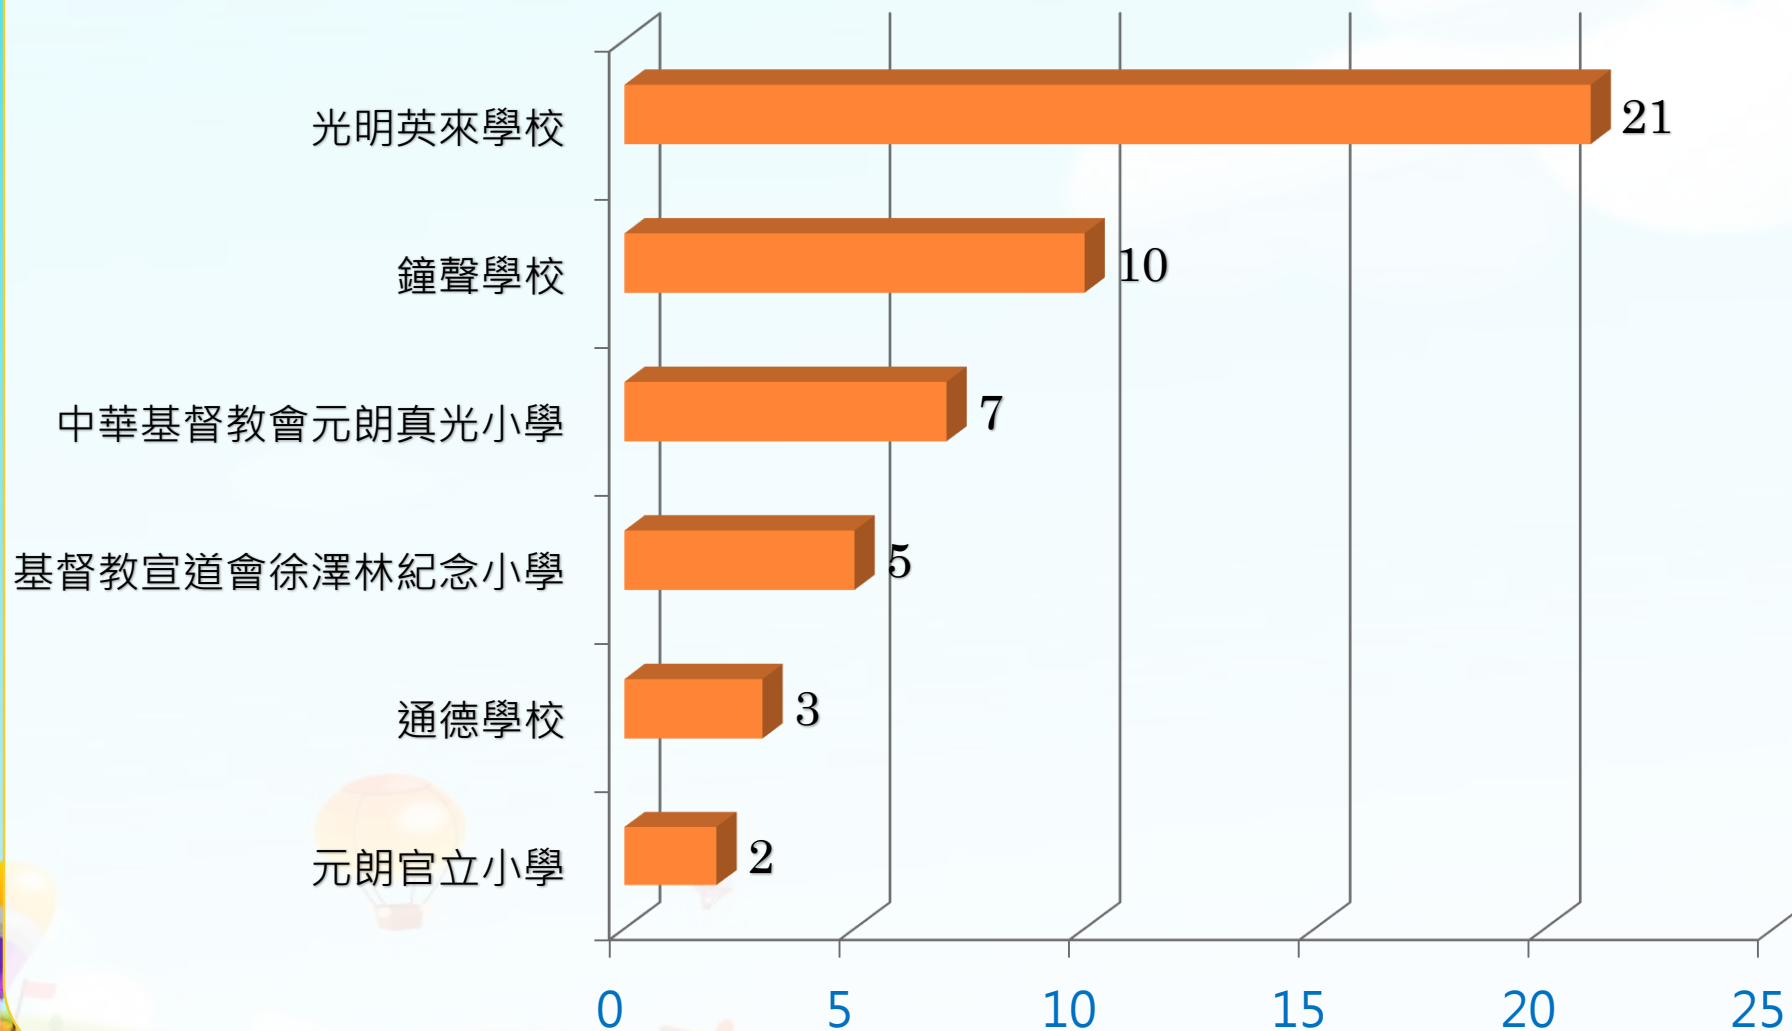

中華基督教會元朗堂真光幼稚園正校

2024年度小一派位74區結果