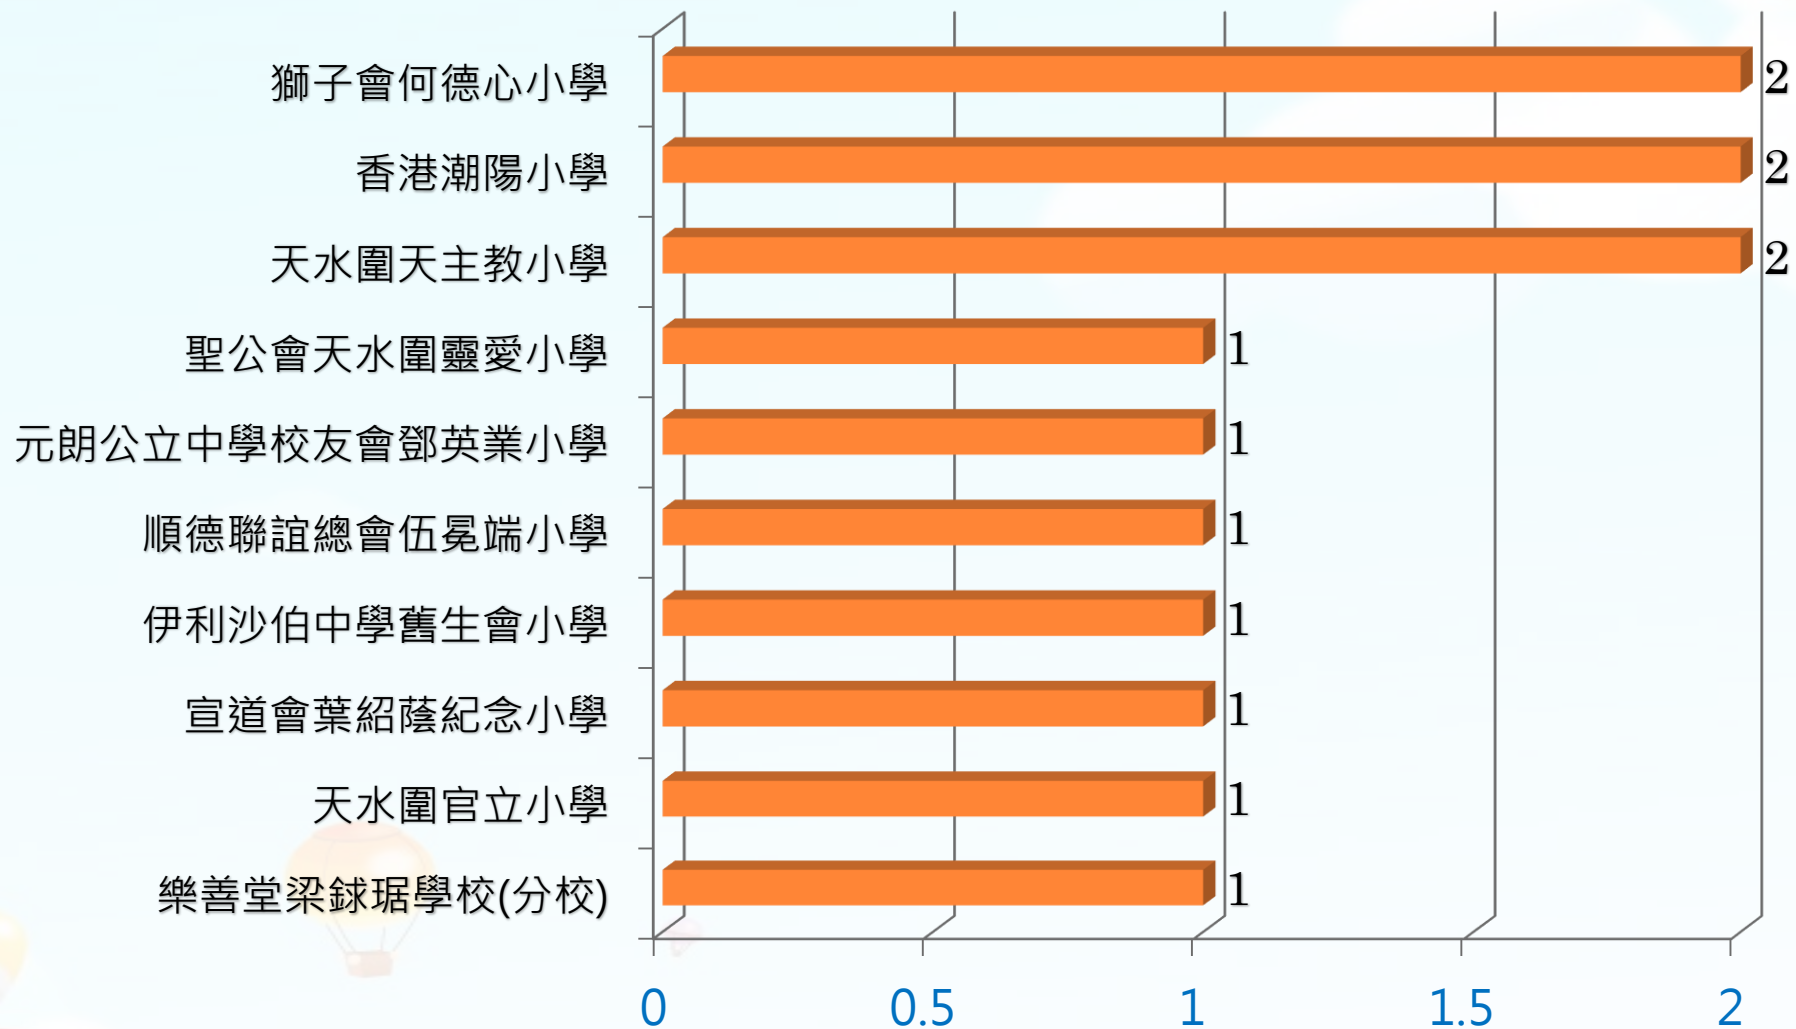

中華基督教會元朗堂真光幼稚園二校

2024年度小一派位72區結果