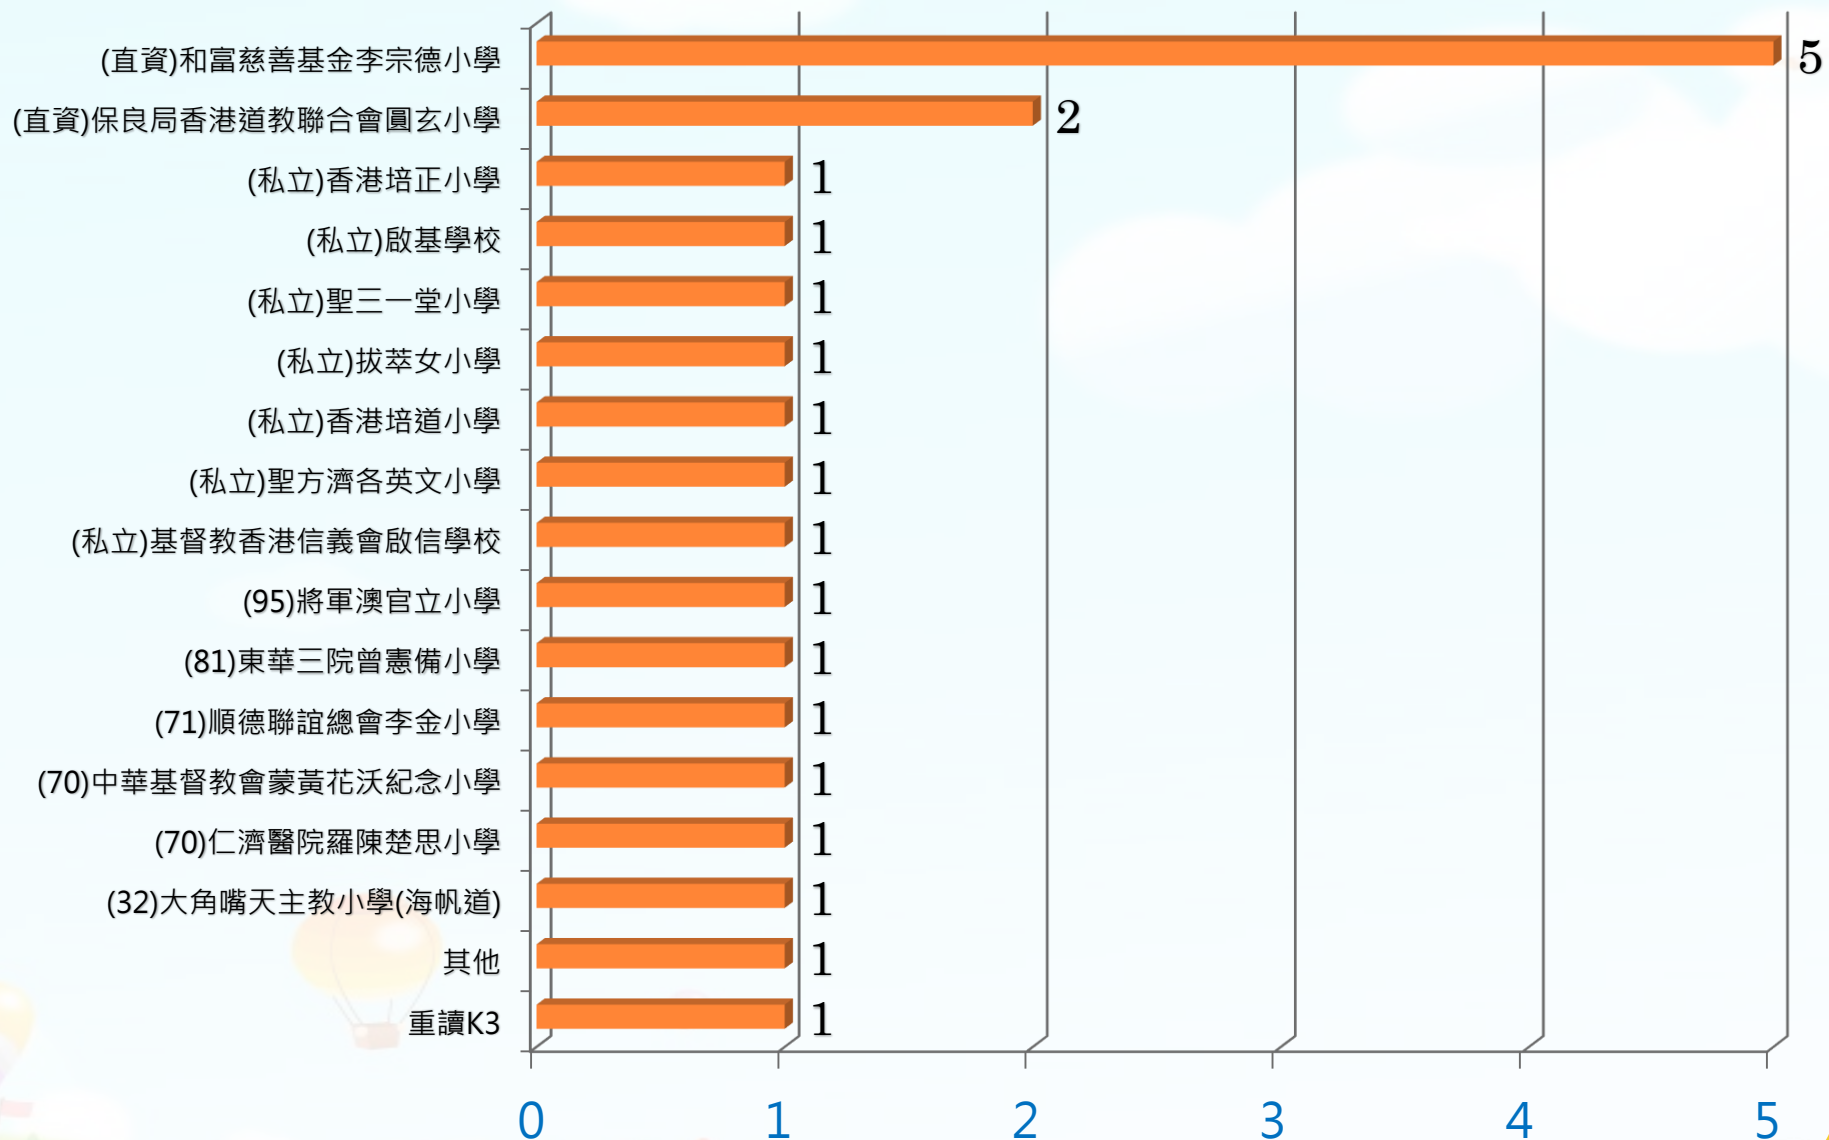

中華基督教會元朗堂真光幼稚園正校

2024年度小一派位直資/私立/其他區結果