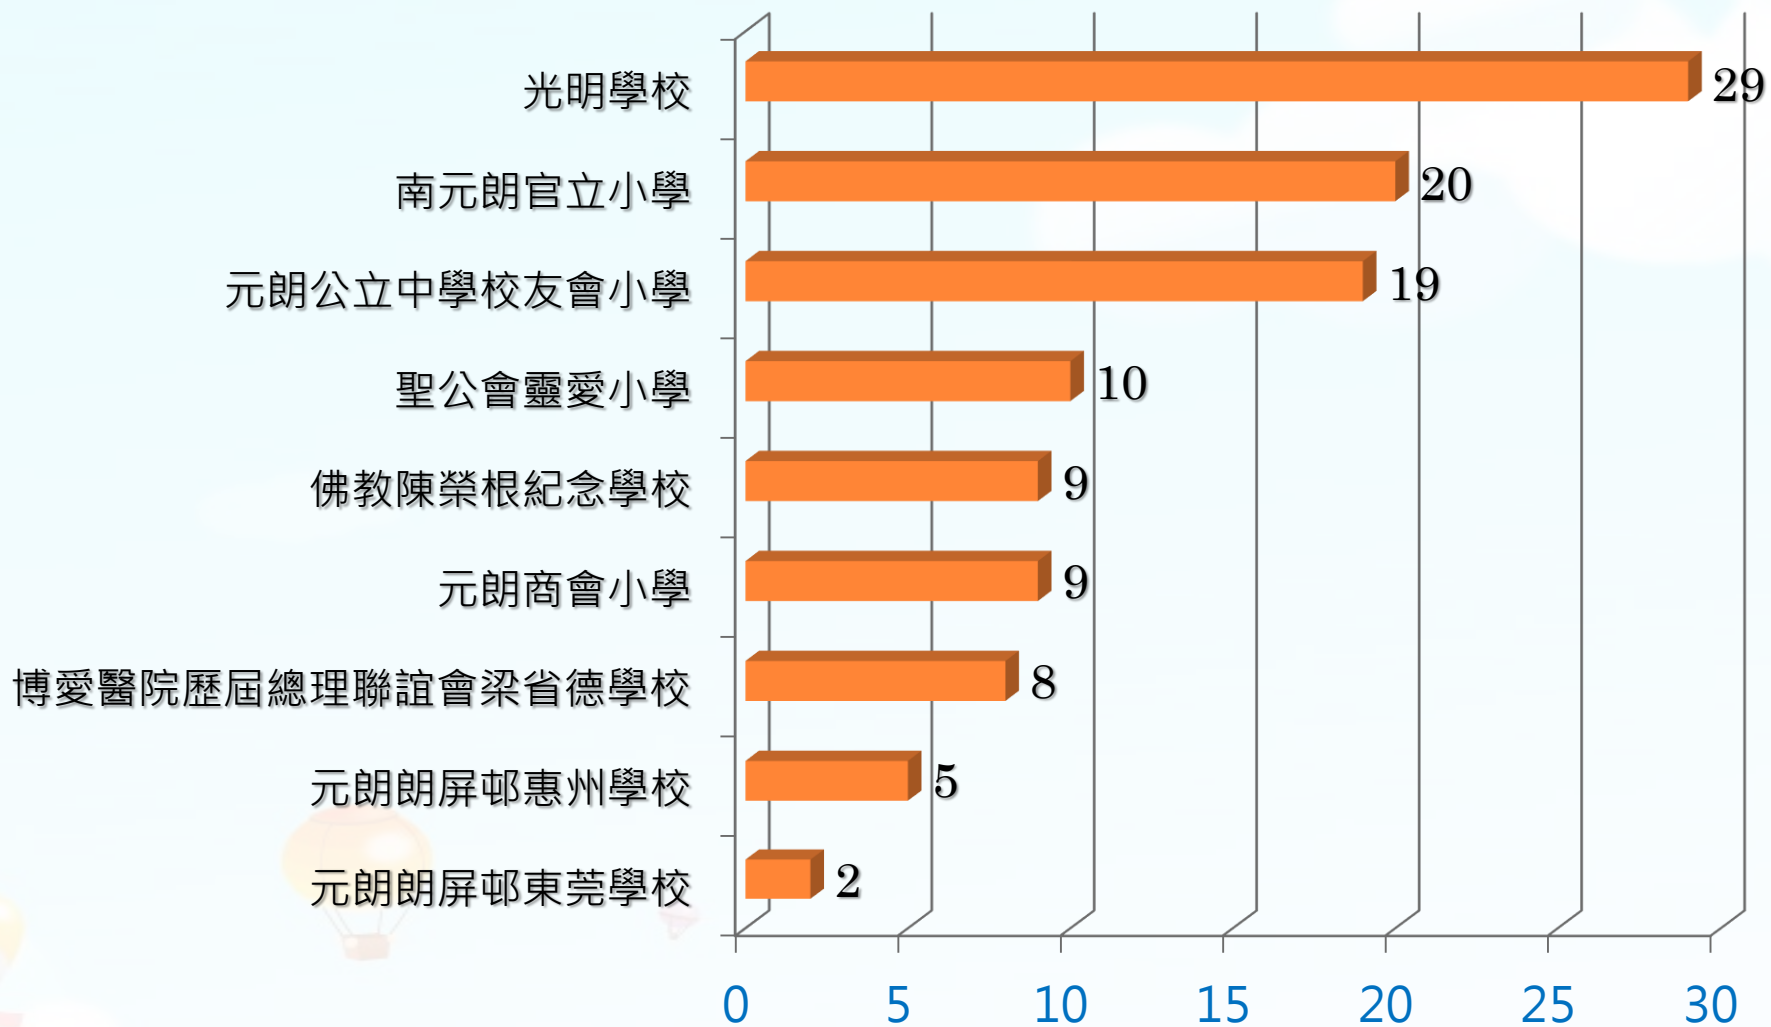

中華基督教會元朗堂真光幼稚園正校及二校

2024年度小一派位73區結果