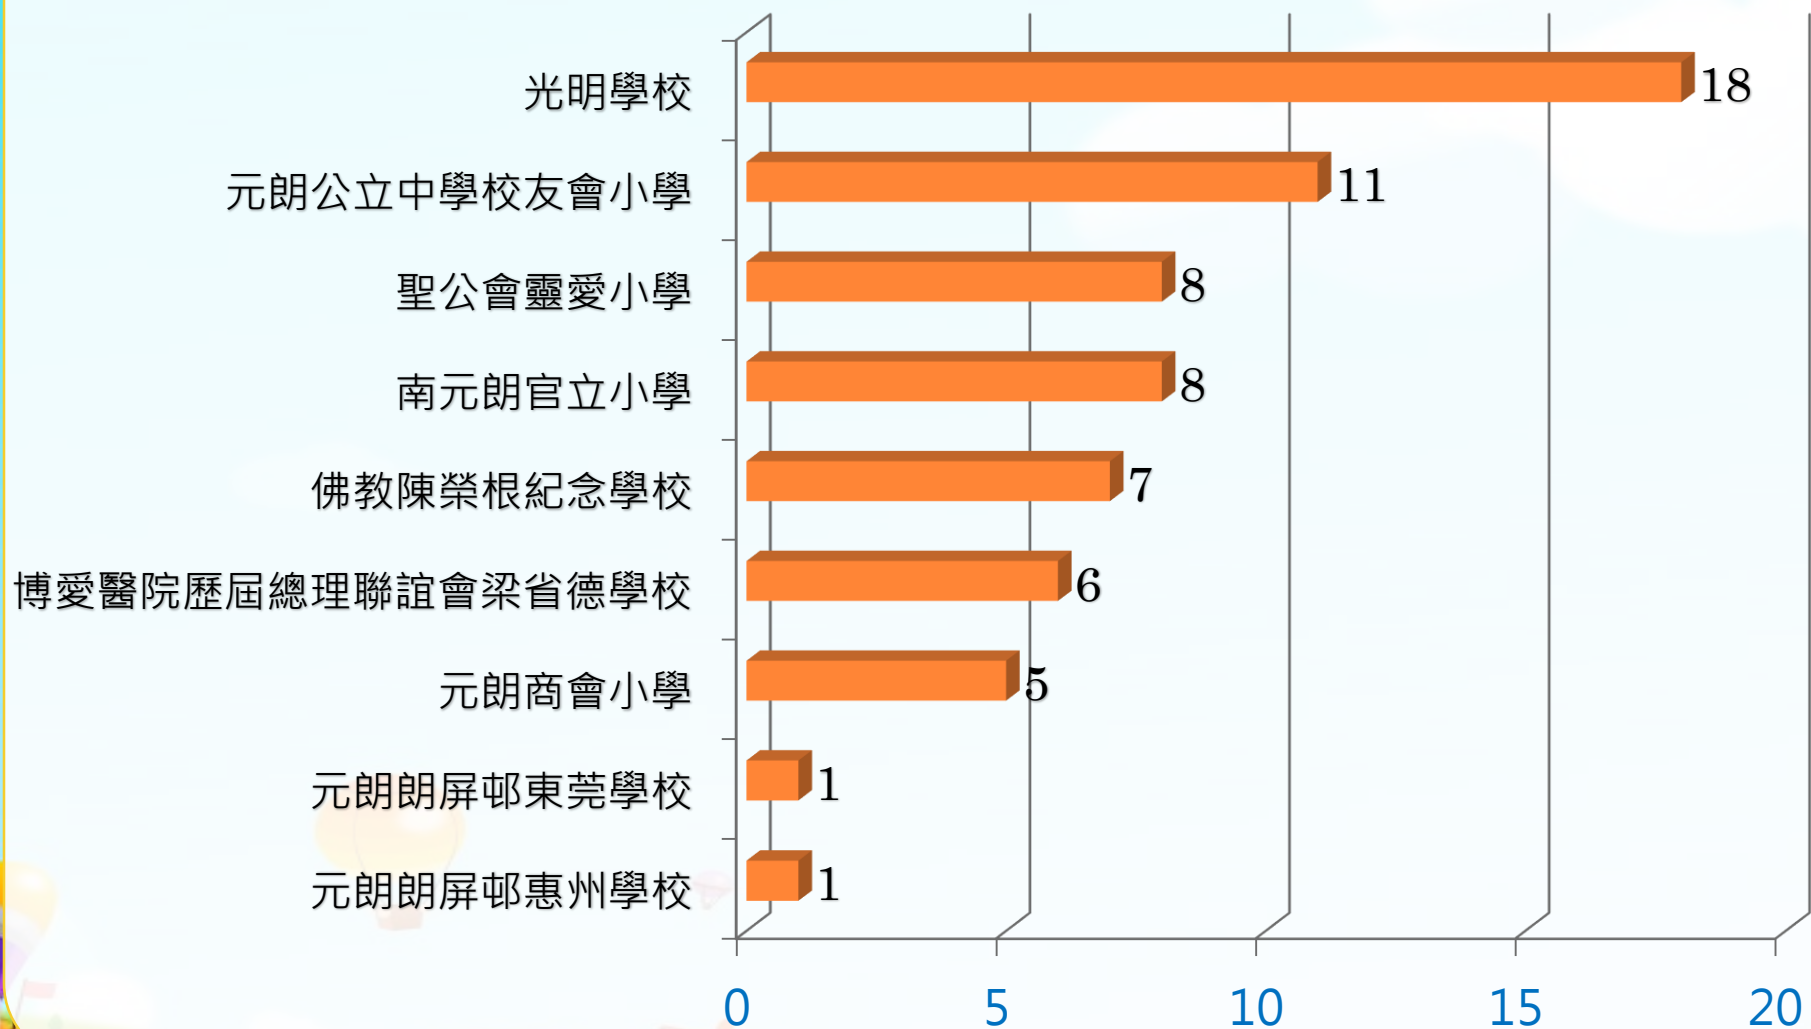

中華基督教會元朗堂真光幼稚園正校

2024年度小一派位73區結果