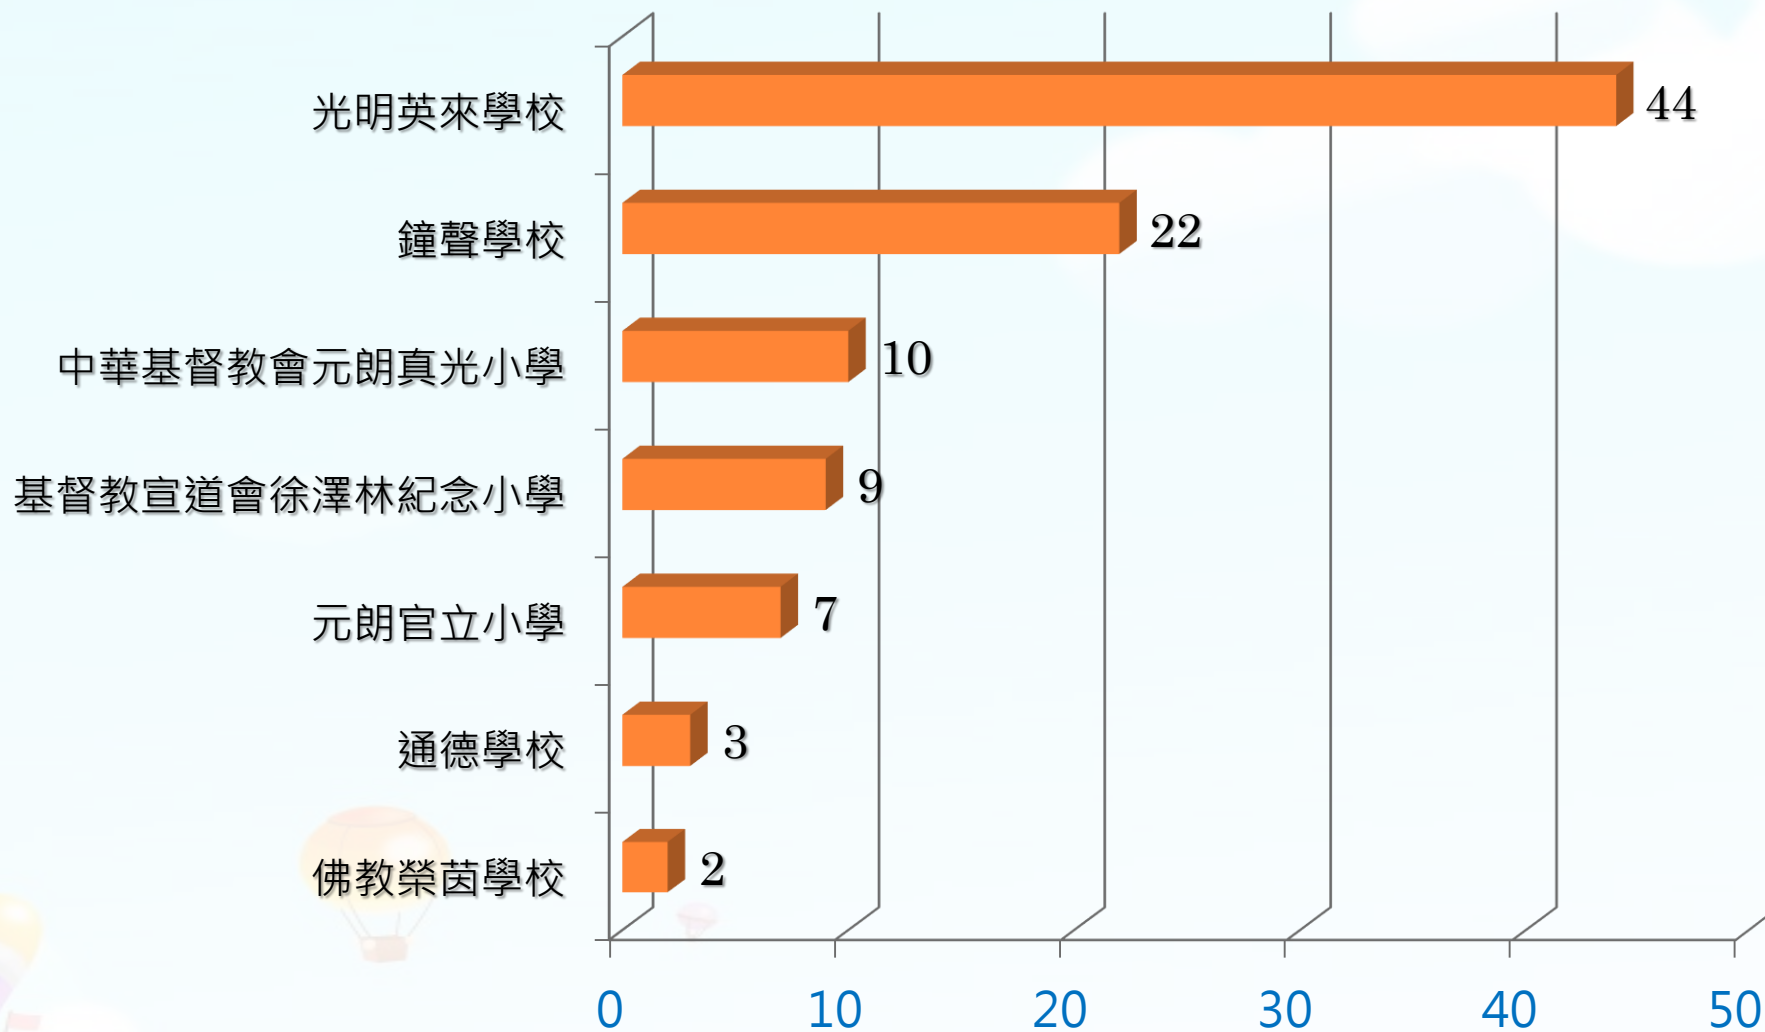

中華基督教會元朗堂真光幼稚園正校及二校

2024年度小一派位74區結果