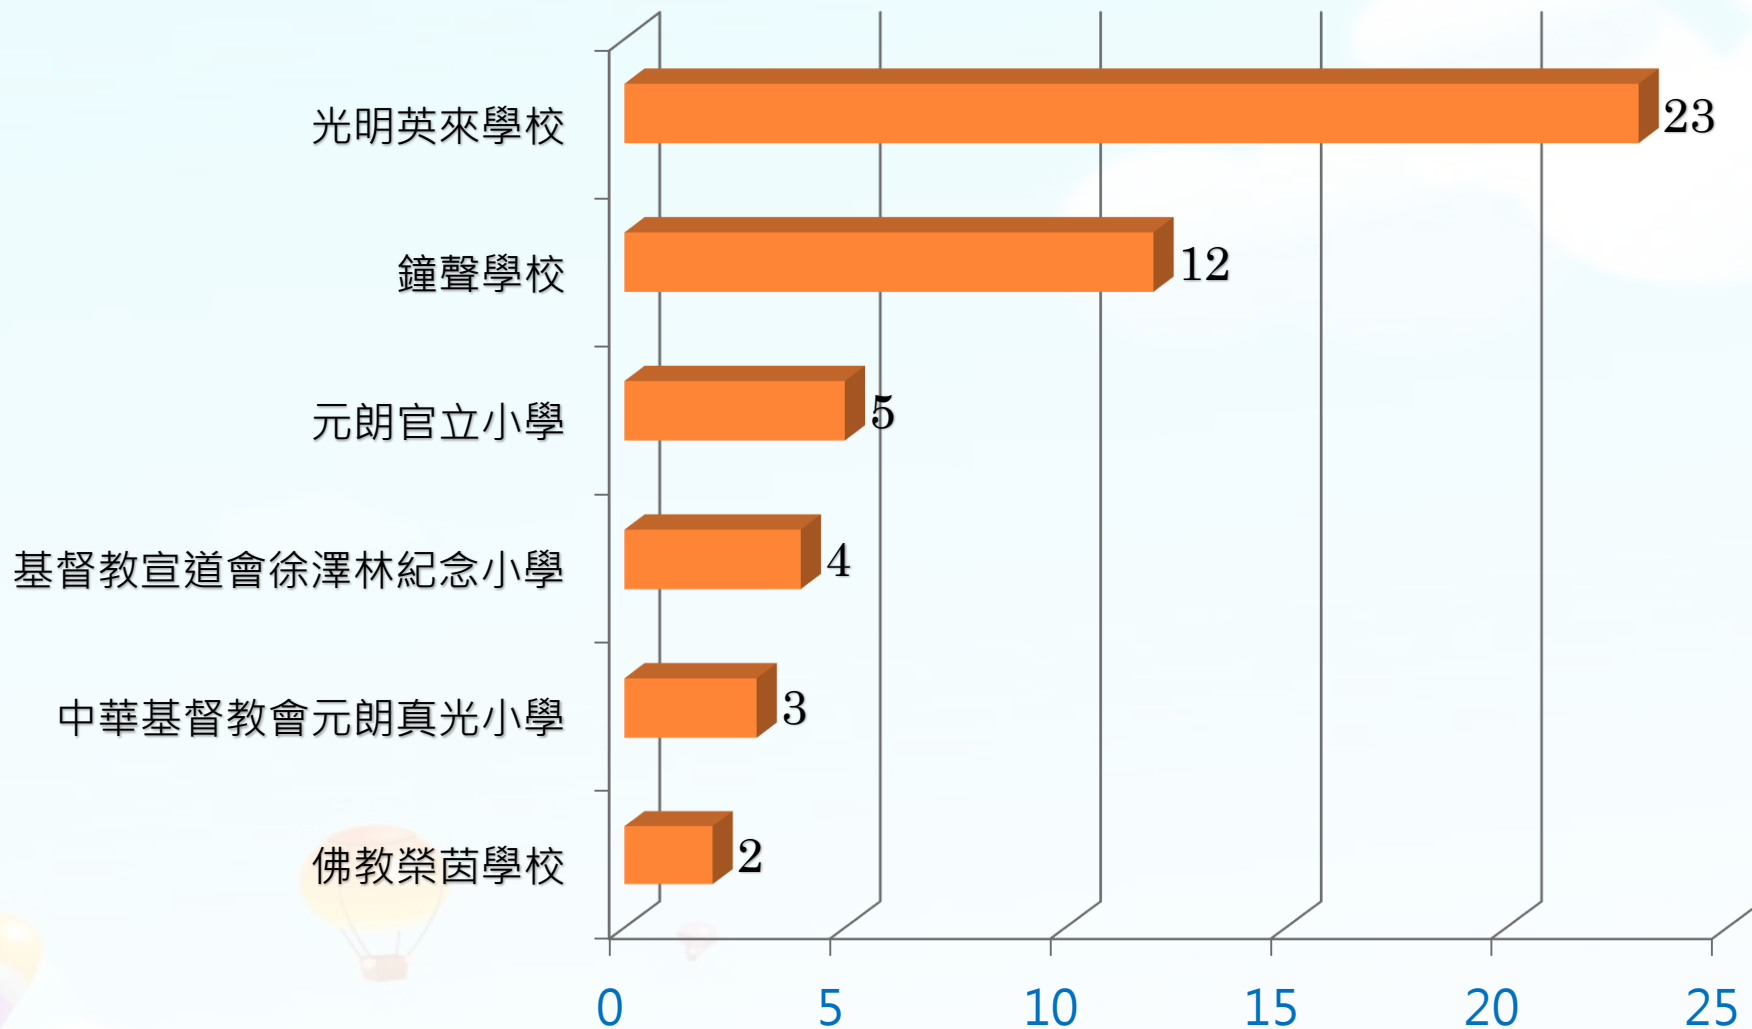

中華基督教會元朗堂真光幼稚園二校

2024年度小一派位74區結果