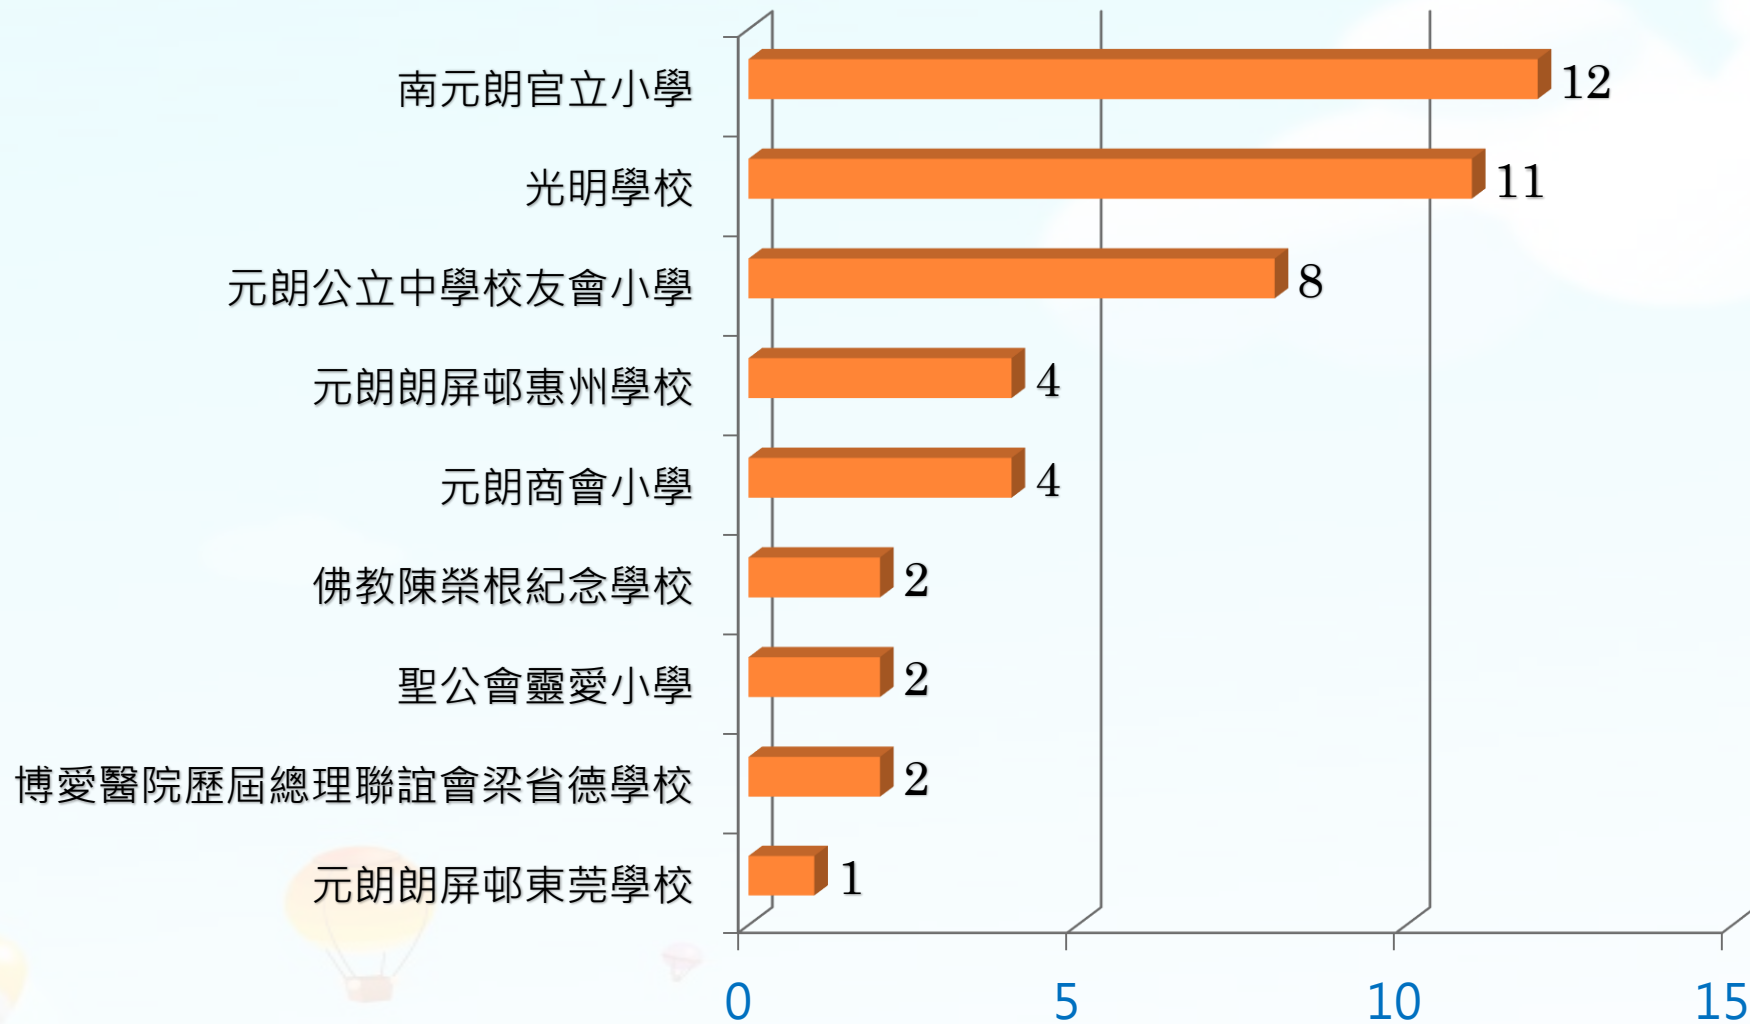

中華基督教會元朗堂真光幼稚園二校

2024年度小一派位73區結果